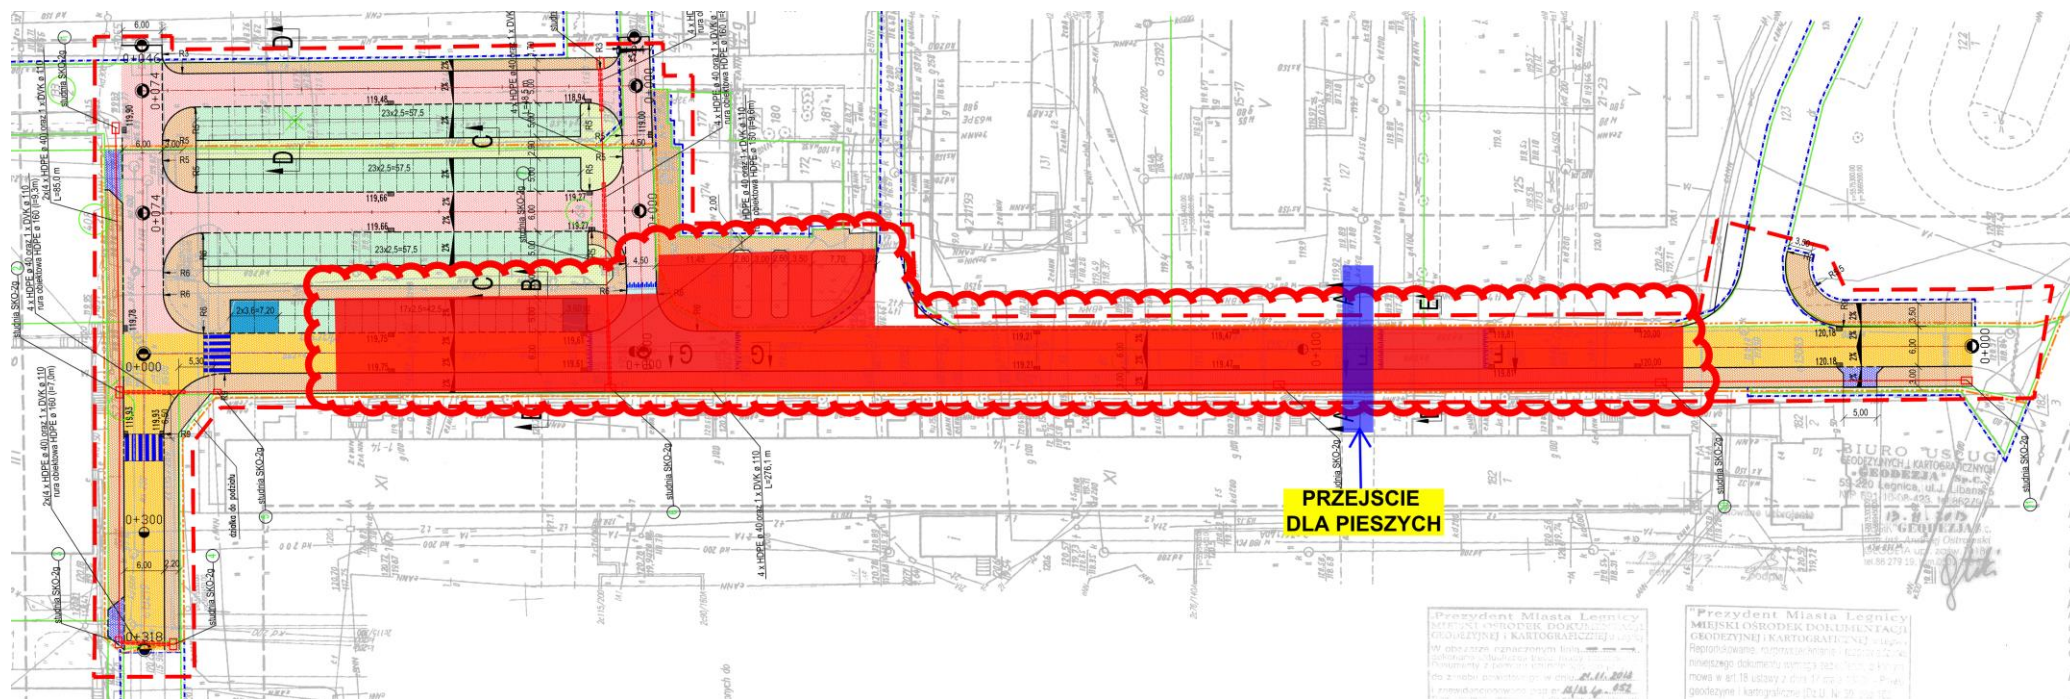

W związku z realizacją zadania pt. „Przebudowa ul. Marsa w Legnicy” niniejszym informujemy iż od dnia 10.07.2017 zostanie wprowadzona organizacja ruchu tymczasowego.

Zamknięty zostanie odcinek jezdni oraz chodnika od Marsa nr 1 - do Marsa nr 13.

Ruch pieszy odbywać się będzie chodnikiem przebiegającym przy budynku.

W związku z powyższym prosimy o nieparkowanie na wskazanym odcinku ulicy oraz usunięcie zaparkowanych pojazdów.

Przepraszamy za utrudnienia.