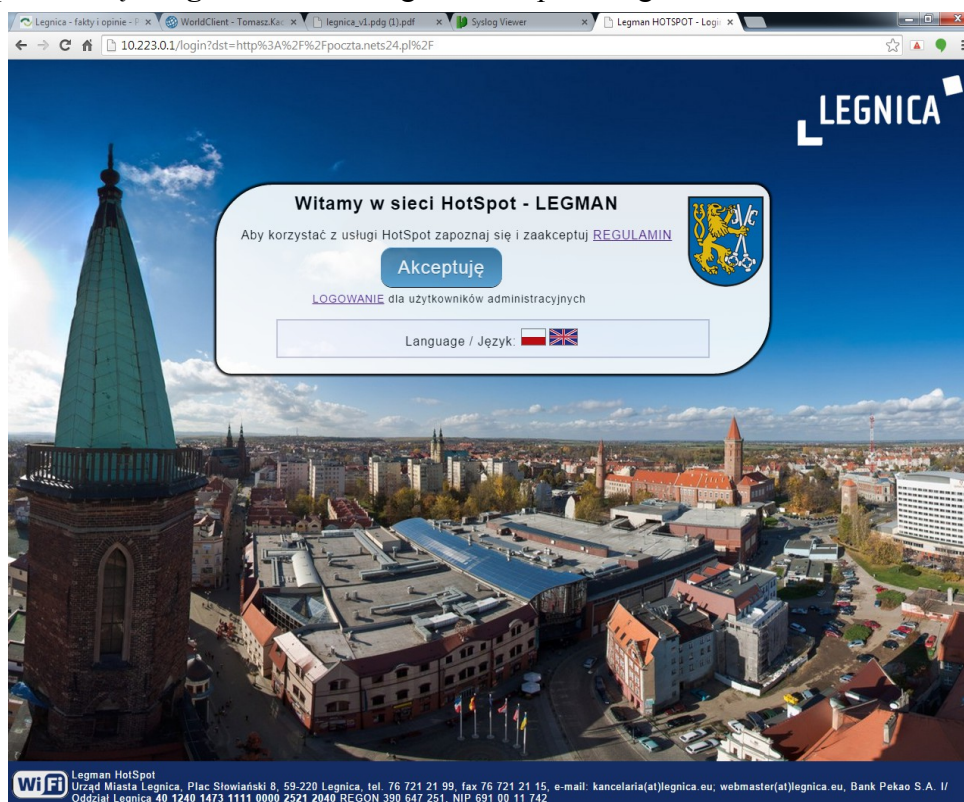

Instrukcja publicznego dostępu do sieci miejskich hotspotów w Legnicy.

1) Dostęp do sieci miejskich hotspotów jest możliwy w pobliżu miejsc oznaczonych tabliczką Hotspot.

2) W otoczeniu sieci bezprzewodowych należy wybrać sieć o nazwie (SSID) www.legman.pl

3) Po wybraniu właściwej sieci system zapyta o klucz zabezpieczeń (WEP) dostępu do sieci. Proszę wpisać słowo: **legma**

4) Powyższe operacje wystarczy wykonać jednorazowo dla danego komputera.

5) Po prawidłowym wybraniu sieci i podaniu właściwego klucza należy otwożyć dowolną przeglądarkę internetową (np. Internet Explorer, Chrome, Firefox) i wywołać dowolną stronę www.

6) Podczas otwierania strony pojawi się powtanie na portalu miejskich hotspotów, gdzie należy zapoznać się z **regulaminem** usługi i zaakceptować go.

7) Po zapoznaniu się z regulaminem i jego akceptacją (poprzez przyciśnięcie klawisza **Akceptuję**), system automatycznie przekieruje użytkownika na wskazaną wcześniej w przeglądarce stronę. Jeśli z jakiegoś powodu przekierowanie na żądaną stronę nie nastąpi, należy ponownie wpisać jej adres (niedogodność może wynikać z rodzaju i indywidualnych ustawień przeglądarek).