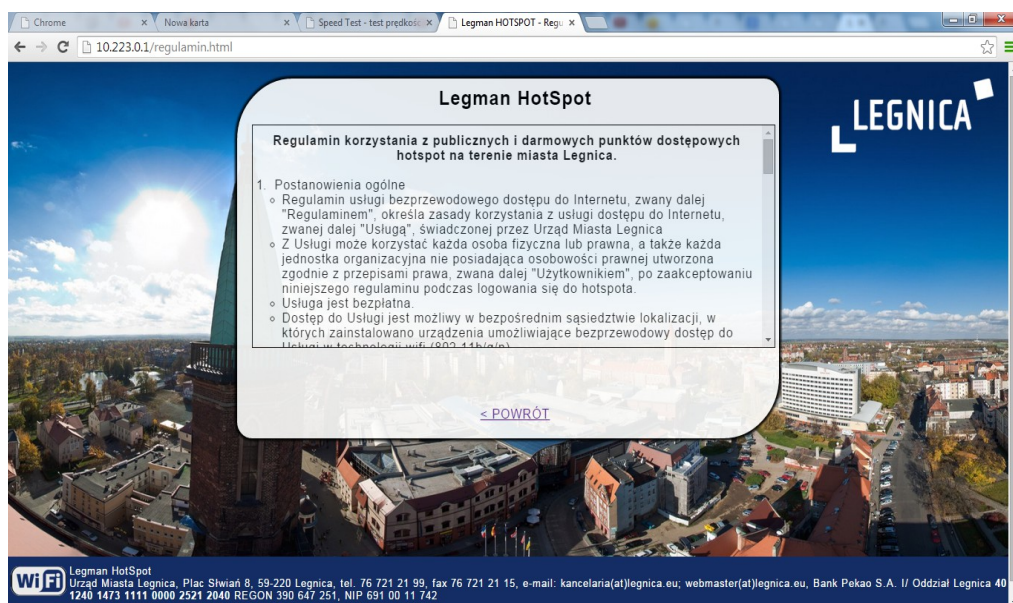

Instrukcja publicznego dostępu do sieci miejskich hotspotów w Legnicy.

1) Dostęp do sieci miejskich hotspotów jest możliwy w pobliżu miejsc oznaczonych tabliczką Hotspot.

2) W otoczeniu sieci bezprzewodowych należy wybrać sieć o nazwie (SSID) www.legman.pl

3) Po wybraniu właściwej sieci system zapyta o klucz zabezpieczeń (WEP) dostępu do sieci. Proszę wpisać słowo: **legma**

4) Powyższe operacje wystarczy wykonać jednorazowo dla danego komputera.

5) Po prawidłowym wybraniu sieci i podaniu właściwego klucza należy otwożyć dowolną przeglądarkę internetową (np. Internet Explorer, Chrome, Firefox) i wywołać dowolną stronę www.

6) Podczas otwierania strony pojawi się powtanie na portalu miejskich hotspotów, gdzie należy zapoznać się z **regulaminem** usługi i zaakceptować go.

7) Po zapoznaniu się z regulaminem i jego akceptacją (poprzez przyciśnięcie klawisza **Akceptuję**), system automatycznie przekieruje użytkownika na wskazaną wcześniej w przeglądarce stronę. Jeśli z jakiegoś powodu przekierowanie na żądaną stronę nie nastąpi, należy ponownie wpisać jej adres (niedogodność może wynikać z rodzaju i indywidualnych ustawień przeglądarek).