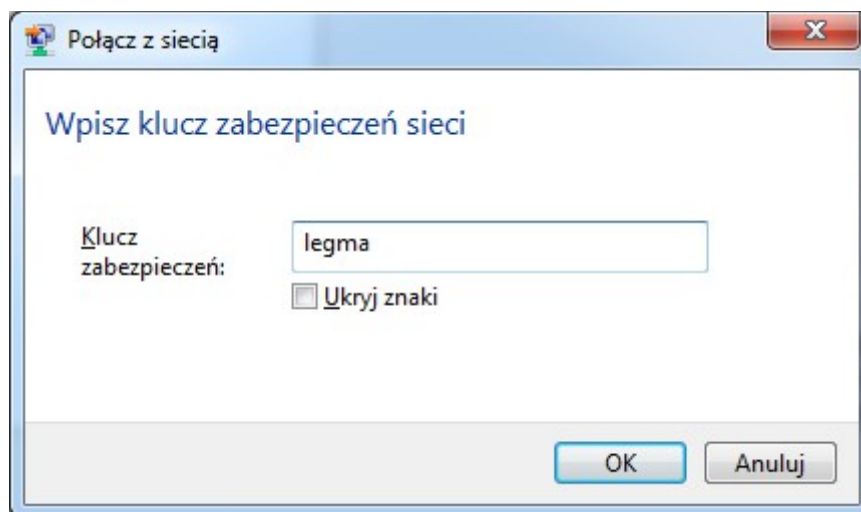

Instrukcja publicznego dostępu do sieci miejskich hotspotów w Legnicy.

1) Dostęp do sieci miejskich hotspotów jest możliwy w pobliżu miejsc oznaczonych tabliczką Hotspot.

2) W otoczeniu sieci bezprzewodowych należy wybrać sieć o nazwie (SSID) www.legman.pl

3) Po wybraniu właściwej sieci system zapyta o klucz zabezpieczeń (WEP) dostępu do sieci. Proszę wpisać słowo: **legma**

4) Powyższe operacje wystarczy wykonać jednorazowo dla danego komputera.

5) Po prawidłowym wybraniu sieci i podaniu właściwego klucza należy otwożyć dowolną przeglądarkę internetową (np. Internet Explorer, Chrome, Firefox) i wywołać dowolną stronę www.